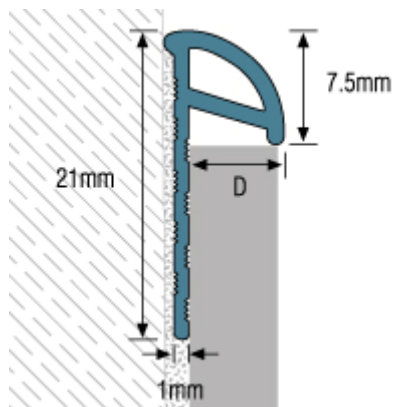

ETR

Профили декоративни PVC външен ъгъл 10 мм

#### Материал

- PVC

#### Функции

- Предпазва ъглите
- Предпазва от повреждане ръбовете на граничещия с плочките материал

Профилите съществуват в 4 различни широчини и в над 55 цетови разновидности.

Код	D (mm)	Дължина (m)
ETR108	10	2.5